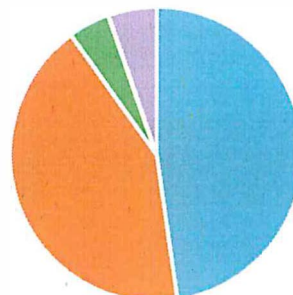

Názory rodičů našich žáků

130

Odpovědi

05:08

Průměrná doba vyplňování

Aktivní

Stav

1. ZŠ Eden ví, jaké je její poslání, její cíle, a snaží se tyto cíle naplňovat.

● rozhodně souhlasím	62
● spíše souhlasím	55
● spíše nesouhlasím	6
● rozhodně nesouhlasím	0
● nemohu posoudit	7

2. Možnost pro Váš komentář k předchozí otázce:

7

Odpovědi

Nejnovější odpovědi

3. Pravidla komunikace ve škole umožňují participaci všech aktérů (vedení, učitelé, rodiče) na chodu školy.

● rozhodně souhlasím	54
● spíše souhlasím	62
● spíše nesouhlasím	10
● rozhodně nesouhlasím	3
● nemohu posoudit	1