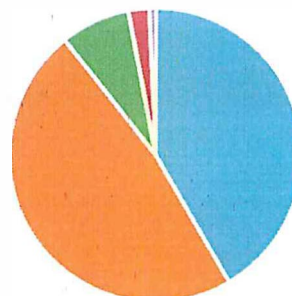

Názory rodičů našich žáků

130

Odpovědi

05:08

Průměrná doba vyplňování

Aktivní

Stav

1. ZŠ Eden ví, jaké je její poslání, její cíle, a snaží se tyto cíle naplňovat.

● rozhodně souhlasím	62
● spíše souhlasím	55
● spíše nesouhlasím	6
● rozhodně nesouhlasím	0
● nemohu posoudit	7

2. Možnost pro Váš komentář k předchozí otázce:

7

Odpovědi

Nejnovější odpovědi

3. Pravidla komunikace ve škole umožňují participaci všech aktérů (vedení, učitelé, rodiče) na chodu školy.

● rozhodně souhlasím	54
● spíše souhlasím	62
● spíše nesouhlasím	10
● rozhodně nesouhlasím	3
● nemohu posoudit	1